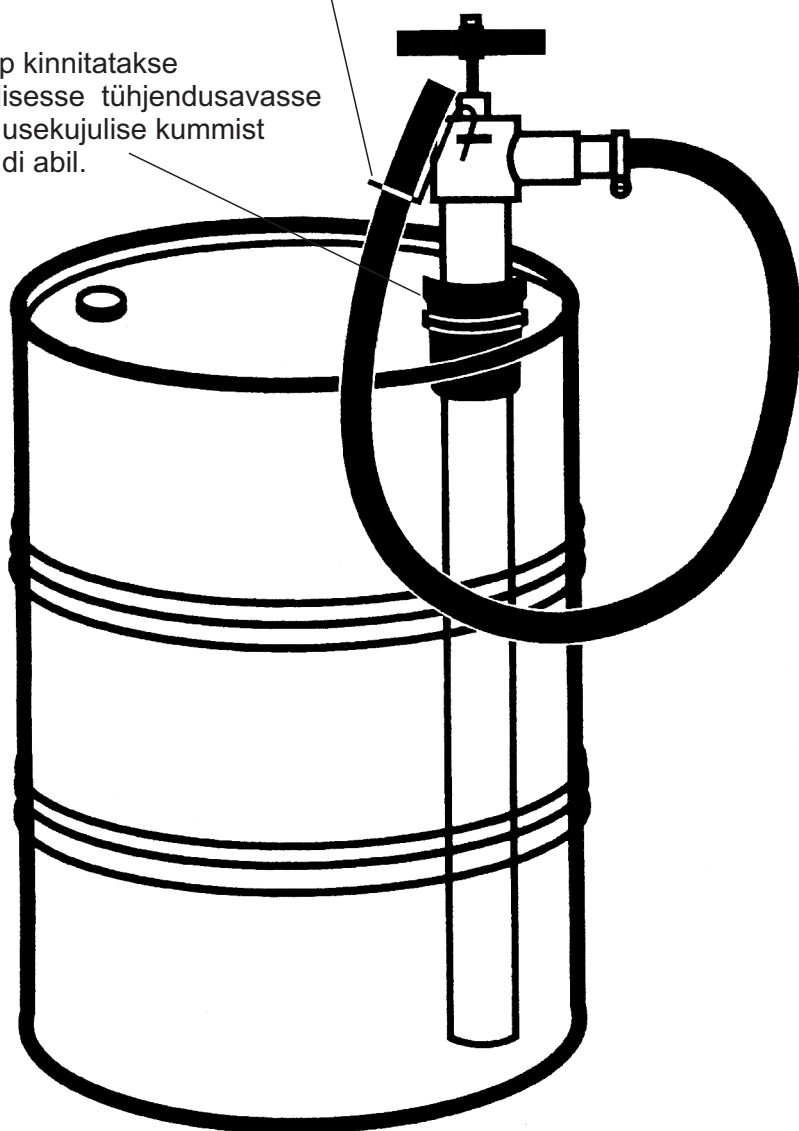

# Polar tünni Pump

**VITON**

Voolikuheidik takistab vooliku rippumist ja vedelike väljavoolamist.

Pump kinnitatakse 2-tollisesse tühjendusavasse koonusekujulise kummist tihendi abil.

Polar-tünnipump on müügil olevate käsipumpade seas kõige tõhusam.

Polar Viton-tünnipumba või Polar Viton-kanistripumbaga võib pumbata õli, kütust, antifriisi, klaasipuhastusvahendit, puhastuslahustit, aromaatsaid lahusteid nagu ksüleeni, tolueni, atsetooni, tärpentini ja vedeldit.

Polar Viton -kanistripumbaga võib pumbata ka klooritud lahusteid ja nõrku happeid. Pump kinnitatakse 2-tollise läbimõõduga tühjendusauku koonusekujulise kummitihendi abil seetõttu on seda võimalik kasutada igasuguste tünnidega, olenemata keermest.